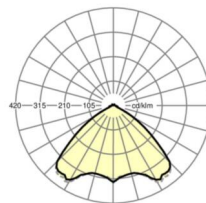

параметры

номер заказа	19480006130
код EAN	4020863405657
номер таможенного тарифа	94051190
Знак прохождения контроля	IP 20, класс защиты I, ENEC10 VDE, F, HACCP DIN10500/Food/IFS-пригодность для применения/BRC, Indoor, CE
Степень ударопрочности IK	IK03 (-20°C bis 25°C)
Температура окружения	ta -20°C в 25°C
Особые свойства	Готовность к IoT «Ready for IoT»
Гарантийный срок	5 лет
Государственные программы поддержки	BEG - государственные субсидии для энергосберегающих зданий (действительна только для Германии)

электротехника

Балласт	Электронный драйвер DALI2 (1 штука)
Мощность системы	68W
сетевое напряжение	230V/50Hz
класс энергосбережения/Источник света	C

Оптика

Оснастка	LED, цветопередача/оттенок света CRI ≥ 80 / 3000K
Допуск для координаты цветности (MacAdam)	3SDCM
Фотобиологическая безопасность (светильник)	RG1
Номинальный световой поток	11267lm
Срок службы LED	50000h L80/B10 (Tq 25°C)
светоотдача светильников	165lm/W
Угол излучения	105° (C0) / 105° (C90)
UGR поп./вдоль	24.3 / 24.6

DEEP-LINK

<https://www.regiolux.de/ru/article/19480006130>

Ссылка	LED 12000lm 830
ηLB	100 %
Φ ↓/↑	98 % / 2 %
UGR поп./вдоль	24.3 / 24.6