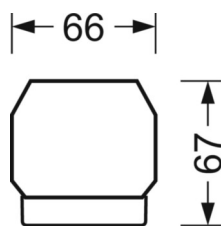

Лампо- и прибородержатели - Individual.Lens.Optic - прямой, очень широко направленный свет - без видимых стыков

Ламподержатель из оцинкованного стального профиля, поверхность покрыта лаком на полиэфирной смоле. Крепление без инструментов с нажимными затворами, встроенными в конструкцию, обеспечивают защиту от кражи и взлома. Цвет корпуса белый стандартный для электротехники RAL 9016; Прямой, очень широко направленный свет, распространяющийся через линзу «Individual.Lens.Optic» из пластика ПММА. Оптика отдельных линз делает сборку и установку предельно удобными, плоскость легко чистится. Тройные ряды из отдельных линз и лампо-/прибородержатели, идеально согласованные между собой, обеспечивают цельный вид без стыков и неравномерностей. Подключение к электросети через штатную 5-полюсную штекерную деталь для быстрой сборки, со свободным выбором фаз. Встроенный механизм для правильной сборки для быстрого контакта. Сменные блоки, позволяющие легко модернизировать освещение, существенно продлевают срок службы всей осветительной установки.

параметры

номер заказа	19480006130
код EAN	4020863405657
номер таможенного тарифа	94051190
Знак прохождения контроля	IP 20, класс защиты I, ENEC10 VDE, F, HACCP DIN10500/Food/IFS-пригодность для применения/BRC, Indoor, CE
Степень ударопрочности IK	IK03 (-20°C bis 25°C)
Температура окружения	ta -20°C в 25°C
Особые свойства	Готовность к IoT «Ready for IoT»
Гарантийный срок	5 лет
Государственные программы поддержки	BEG - государственные субсидии для энергосберегающих зданий (действительна только для Германии)

электротехника

Балласт	Электронный драйвер DALI2 (1 штука)
Мощность системы	68W
сетевое напряжение	230V/50Hz
класс энергосбережения/Источник света	C